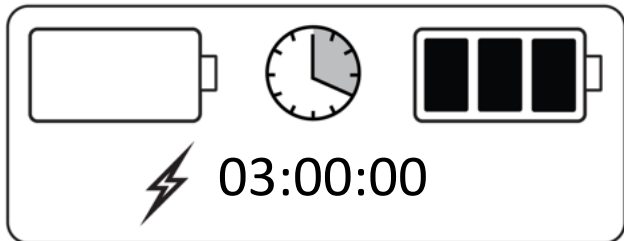

Magyar: Utasítások

Töltés és bekapcsolás	6
Állvány kinyitása	7
Állvány összecusukása	8
Kar kinyitása	9
Fizikai gombok	10
Ikonok mutatása	11
Pozíciók	12-14
Súgószöveg	15

Nederlands: Instructies

Opladen en inschakelen	6
Leesstandaard openen	7
Leesstandaard sluiten	8
Arm uitklappen	9
Knoppen	10
Activeer touch menu	11
Posities	12-14
Helpetekst	15

Norsk: Instruksjoner

Lade & starte enheten	6
Åpent stativ	7
Lukket stativ	8
Åpen arm	9
Fysiske knapper	10
Vis ikoner	11
Plassering	12-14
Hjelpetekst	15

Português: Instruções

Carregar e ligar	6
Abrir o apoio	7
Fechar o apoio	8
Abrir braço	9
Botões físicos	10
Mostrar ícones	11
Posições	12-14
Texto de ajuda	15

Suomi: Ohjeet

Lataus ja käynnistys	6
Avaa jalusta	7
Sulje jalusta	8
Avaa varsi	9
Fyysiset painikkeet	10
Näytä kuvakkeet	11
Sijainnit	12-14
Ohjeteksti	15

Svenska: Instruktioner

Ladda och slå på	6
Fäll upp stativet	7
Fäll ihop stativet	8
Öppna armen	9
Fysiska knappar	10
Visar ikoner	11
Positioner	12-14
Hjälptext	15