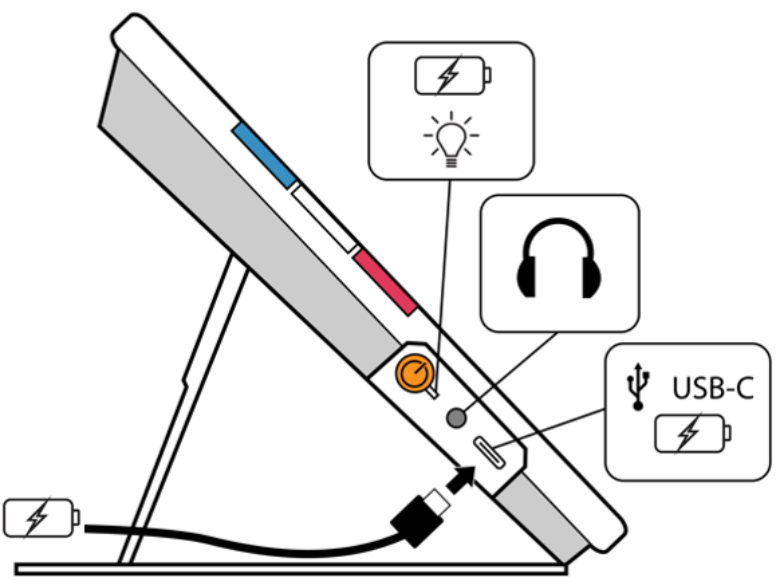

Magyar: Utasítások

Töltés és bekapcsolás	6
Állvány kinyitása	7
Állvány összecusukása	8
Kar kinyitása	9
Fizikai gombok	10
Ikonok mutatása	11
Pozíciók	12-14
Súgószöveg	15

Nederlands: Instructies

Opladen en inschakelen	6
Leesstandaard openen	7
Leesstandaard sluiten	8
Arm uitklappen	9
Knoppen	10
Activeer touch menu	11
Posities	12-14
Helpetekst	15

Norsk: Instruksjoner

Lade & starte enheten	6
Åpent stativ	7
Lukket stativ	8
Åpen arm	9
Fysiske knapper	10
Vis ikoner	11
Plassering	12-14
Hjelpetekst	15

Português: Instruções

Carregar e ligar	6
Abrir o apoio	7
Fechar o apoio	8
Abrir braço	9
Botões físicos	10
Mostrar ícones	11
Posições	12-14
Texto de ajuda	15

Suomi: Ohjeet

Lataus ja käynnistys	6
Avaa jalusta	7
Sulje jalusta	8
Avaa varsi	9
Fyysiset painikkeet	10
Näytä kuvakkeet	11
Sijainnit	12-14
Ohjeteksti	15

Svenska: Instruktioner

Ladda och slå på	6
Fäll upp stativet	7
Fäll ihop stativet	8
Öppna armen	9
Fysiska knappar	10
Visar ikoner	11
Positioner	12-14
Hjälptext	15